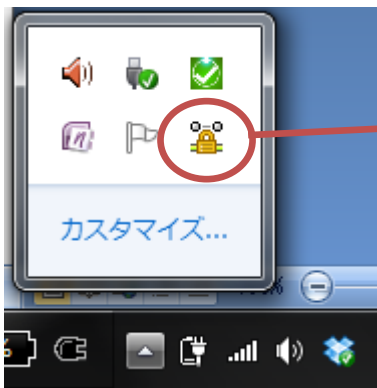

<利用条件>

1. VPN 接続ができること
 - VPN 接続について <http://www.meiji.ac.jp/mind/ssl-vpn/>
2. Meiji Mail のアカウントを持っていること
 - Meiji Mail <http://www.meiji.ac.jp/isc/meijimail-info.html>

<利用手順>

1. VPN 接続を行う。
 - 接続 https://sslvpn.mind.meiji.ac.jp/dana-na/auth/url_default/welcome.cgi

The image shows two screenshots of the VPN connection process. The top screenshot is the login page for MIND SSL-VPN, featuring the Meiji University logo and a sign-in form with fields for Username and Password, and a 'Sign In' button. The bottom screenshot shows the VPN connection interface with a '開始' (Start) button highlighted by a red box and labeled '開始をクリック' (Click Start).