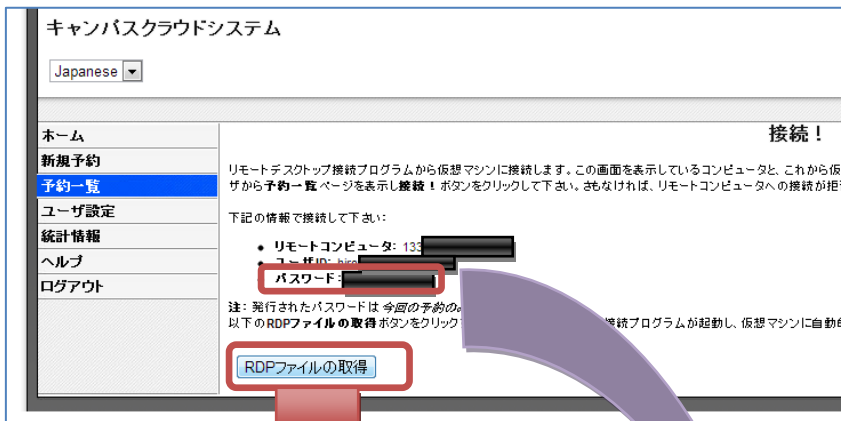

「RDF ファイルの取得」を
クリックすると、ファイルが
ダウンロードされる。

このファイルを
ダブルクリックする