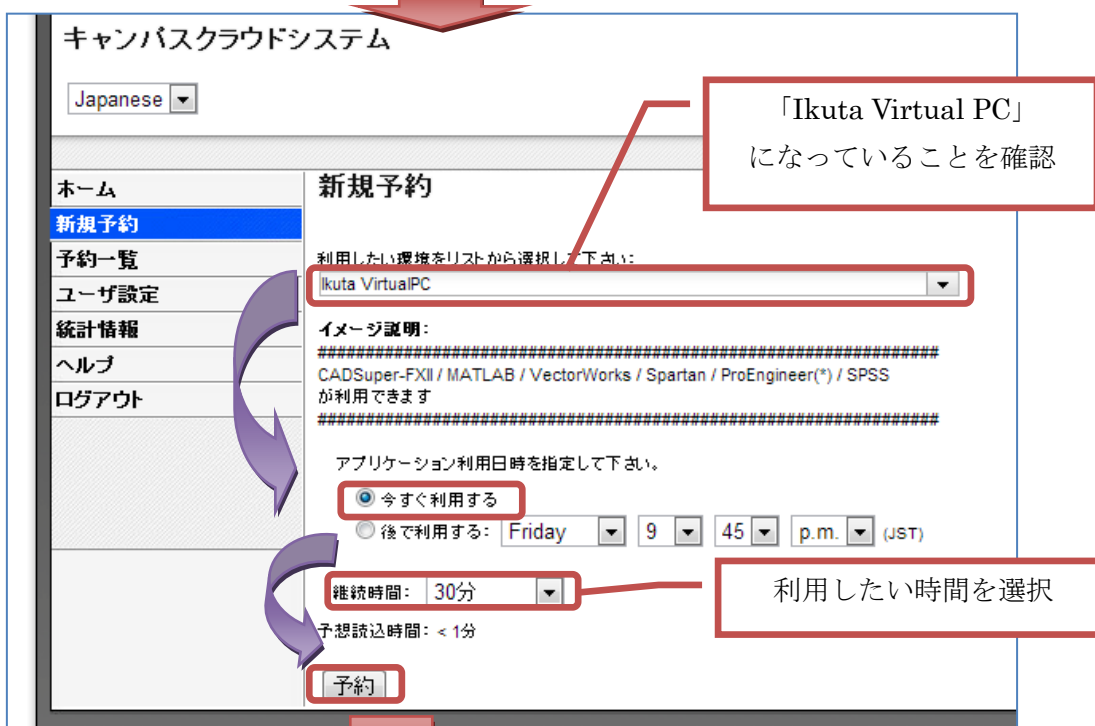

3. キャンパス・クラウドシステム上で、「生田バーチャル PC」 へアクセス