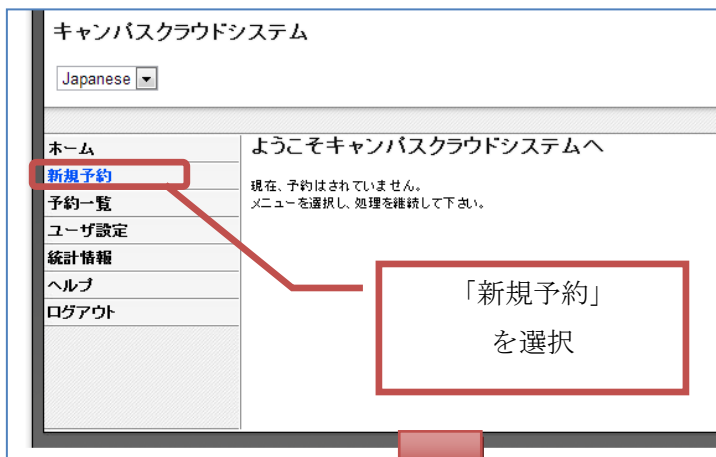

3. キャンパス・クラウドシステム上で、「生田バーチャル PC」 へアクセス