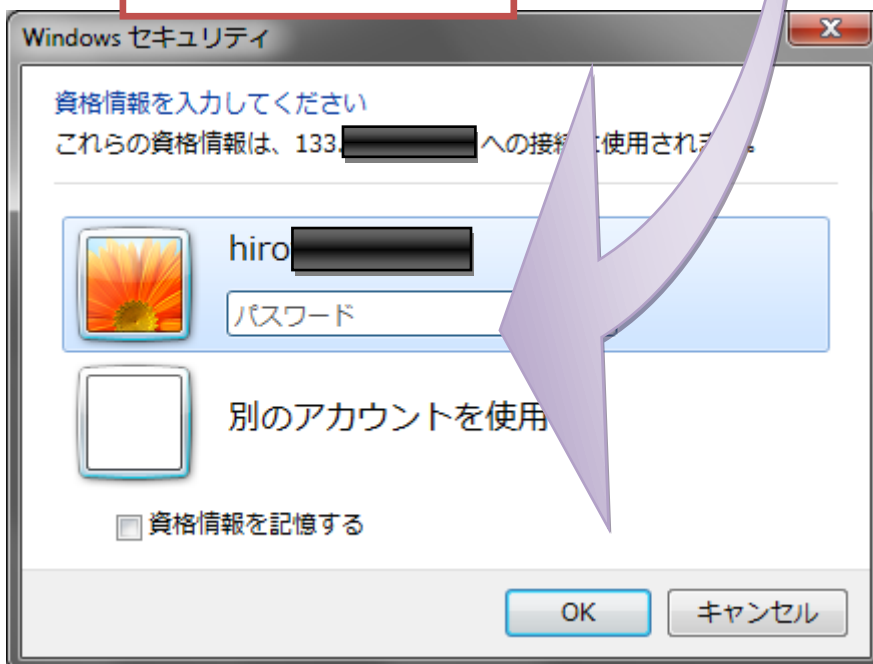

2012/7/2 生田メディア支援事務室

Meiji Mail の
ユーザ ID とパスワードを
入力

3. キャンパス・クラウドシステム上で、「生田バーチャル PC」 へアクセス

「RDF ファイルの取得」を
クリックすると、ファイルが
ダウンロードされる。

このファイルを
ダブルクリックする

4. 生田バーチャル PC 内で SPSS を利用

生田バーチャル PC へアクセスできたらホームボタンから IBM SPSS 探します。