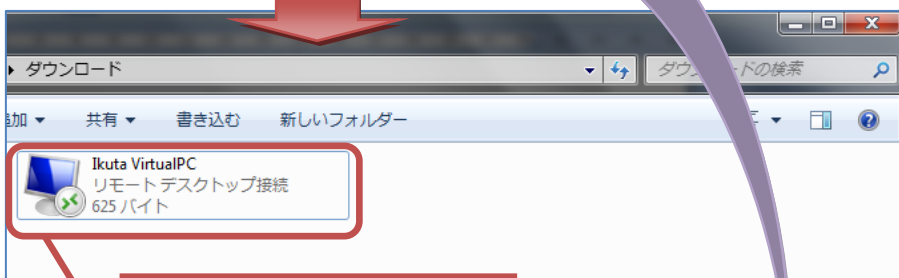

「RDF ファイルの取得」を
クリックすると、ファイルが
ダウンロードされる。

このファイルを
ダブルクリックする